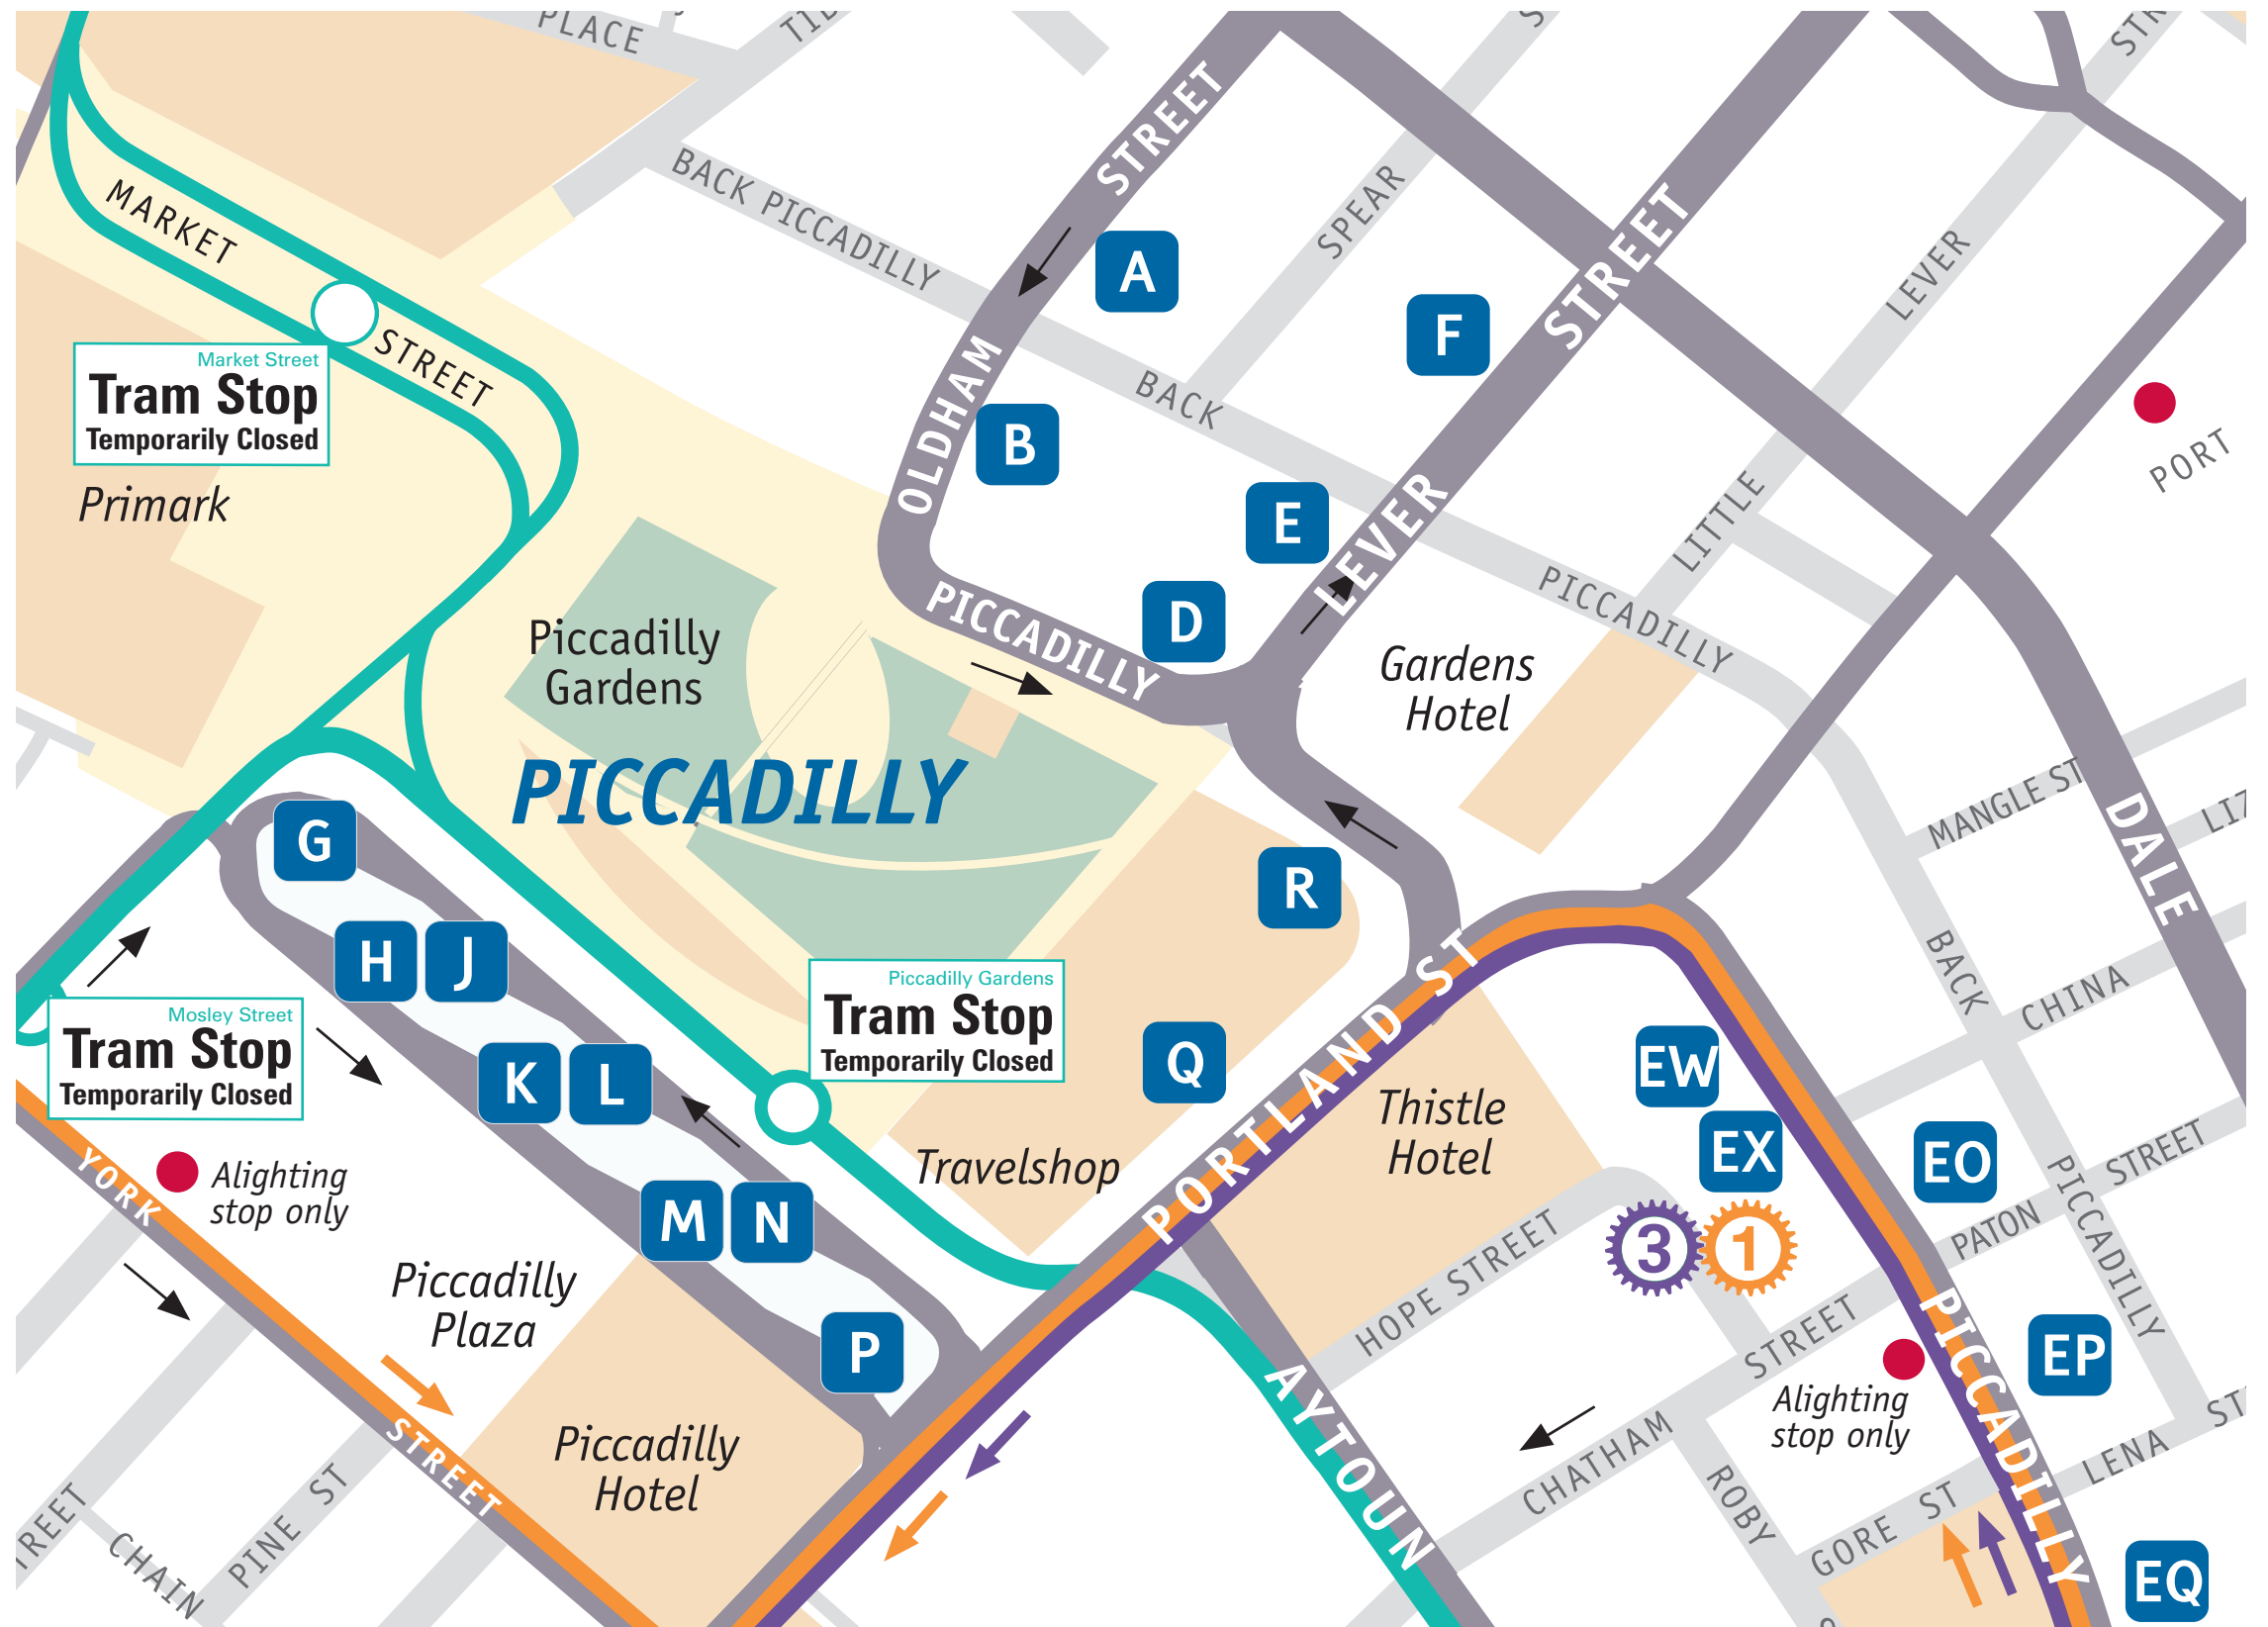

Destination finder

Piccadilly Gardens

19 April 2009

Where to catch your bus

Timetable information is displayed at bus stands in this station.

Destination	Service number	Stand letter
Alderley Edge	130	P
Alexandra Park	16	K
	85	M
	101 104 105 109	N
Altrincham	16 263	K
	41 411	H
	86	M
	MetroLink Tram †	
Ancoats	173 188	EQ
	216 216 217 218 231 236	
	237 237	D
Ardwick	173 205 206	EQ
	192 192	EP
	201 201 203 203 204	EO
Ashton-under-Lyne	216 216 217 231 236	
	237 237	D
	219 219	EW
Ashton upon Mersey	16	K
Astley	33 ^ X34	P
Atherton	12 32 33 ^ 33	P
Audenshaw	216 216 217 218 236 237	
	237	D
	219 219 220 221	EW
Bacup	20	F
Baguley	99 101 109	N
Barnford	167	E
Bank House	88	B
Belle Vue	173 188	EQ
	201 201 203 203 204	EO
Benchill	43 43	H
	104 105	N
Besses o' th' Barn	135	N
	135	N
	MetroLink Tram †	
Beswick	188	EQ
	219 219 220 221	EW
Blackley	17	N
	118	B
	163	A
Bolton	8 36 37	P
Boothstown	33 ^	P
Bowker Vale	59 149 167	E
	MetroLink Tram †	
Bramhall	X57	J
Broadheath	16 263	K
	41 411	H
	86	M
Brookhouse	63 ^	P
Brooklands	99	N
	MetroLink Tram †	
Brooks's Bar	15	L
	86 86	M
Burnage	44	J
	130	P
Bury	135	E
	135	N
	163	A
	MetroLink Tram †	
Cadishead	67	P
Carrcote	X84	R
Carrington	255	L
	290	K
Castlefield	33 63 ^	P
	84 255	L
	MetroLink Tram †	
Castleton (Rochdale)	17	N
Chadderton	20 24 72 181 182	F
	59 149	E
Cheadle	44 X57	J
	130	P
Cheadle Hulme	X57	J
Cheetham Hill	59 135 149 167	E
	135	N
Chorlton	16	K
	84	L
	85 86 86	M
City of Manchester Stadium	188	EQ
	216 216 217 218 231 236	
	237 237	D
Clayton	188	EQ
	216 216 217 218 231 236	
	237 237	D
Clifton	8	P
Collyhurst	17	N
	81 81A 88 112 118	B
	163	A
	188	R
Crumpsall	59 149	E
	MetroLink Tram †	
Dane Bank	205	EQ
Darn Hill	163	A
Daythulme	15 256 256 258	L
	290 291	K
Denton	201 201 204	EO
	206	EQ

Destination	Service number	Stand letter
Derker	81	B
Didsbury	42 42	G or J
	42AA X57	J
	142 142	G
Droylsden	216 216 217 218 231 236	
	237 237	D
Dukinfield	217 218	D
	220 221	EW
East Didsbury	42 42	G or J
	42AA 44 X57	J
	130	P
	142 142	G
Eccles	33 63 ^ 67	P
	MetroLink Tram †	
Fallsforth	74 76 76X 78 ^	F
	82 83 180 184	A
	82	D
	X84	R
Fallowfield	41 41 43 43 48 143 143	H
	42 42	G or J
	42AA 44 X57	J
	99 111	N
	140 142 142	G
Farnworth	8 37	P
Firwood	15	L
Flixton	15 255 256 256 258	L
	290 291	K
Gatley	44	J
Gee Cross	206	EQ
Glossop	236 237 237	D
Godley	201	EO
Gorton	188 205 206	EQ
	201 201 203 203 204	EO
Greenfield	180	A
Guide Bridge	219 219	EW
Hadfield	237 237	D
Handforth	130	P
Harpurhey	17	N
	77	F
	81 81A 112 118	B
	163	A
	188	R
Hartshhead	231	D
Hattersley	201	EO
Haughton Green	204	EO
	206	EQ
Hazel Grove	192 192	EP
Heald Green	130	P
Heaton Chapel	42AA	J
	173	EQ
Heaton Mersey	42 42AA	EP
Heaton Park	59 135 149 167	E
	135	N
	MetroLink Tram †	
Heywood	163	A
	167	E
Higher Blackley	88	B
	149	E
Hindley	32 33 ^	P
Hollingworth	236 237 237	D
Hollins	78 ^	F
	180 184	A
	X84	R
Hollinwood	74 76X 78 ^	F
	82 83 180 184	A
	82	D
	149	E
	X84	R
Holts	149 ^	E
Hospitals	see end of list	
Huddersfield	184	A
Hulme	85 86 86	M
	101 104 105 109	N
	250 263 290 291	K
	256 256	L
Hyde	201 201 204	EO
	206	EQ
Irlam	67	P
Irlams o' th' Height	8 12 36 37 39	P
Kearsley	8	P
Langley	163	A
Lees	82	D
	180 184	A
	X84	R
Leigh	12 37 X34	P
Levenshulme	192 192	EP
Limeside	76 78 ^	F
Little Hulton	12 36 39	P
Longsight	173	EQ
	192 192	EP
Lowton	X34	P
Macclesfield	130	P
Manchester Airport	43 43	H
	105	N