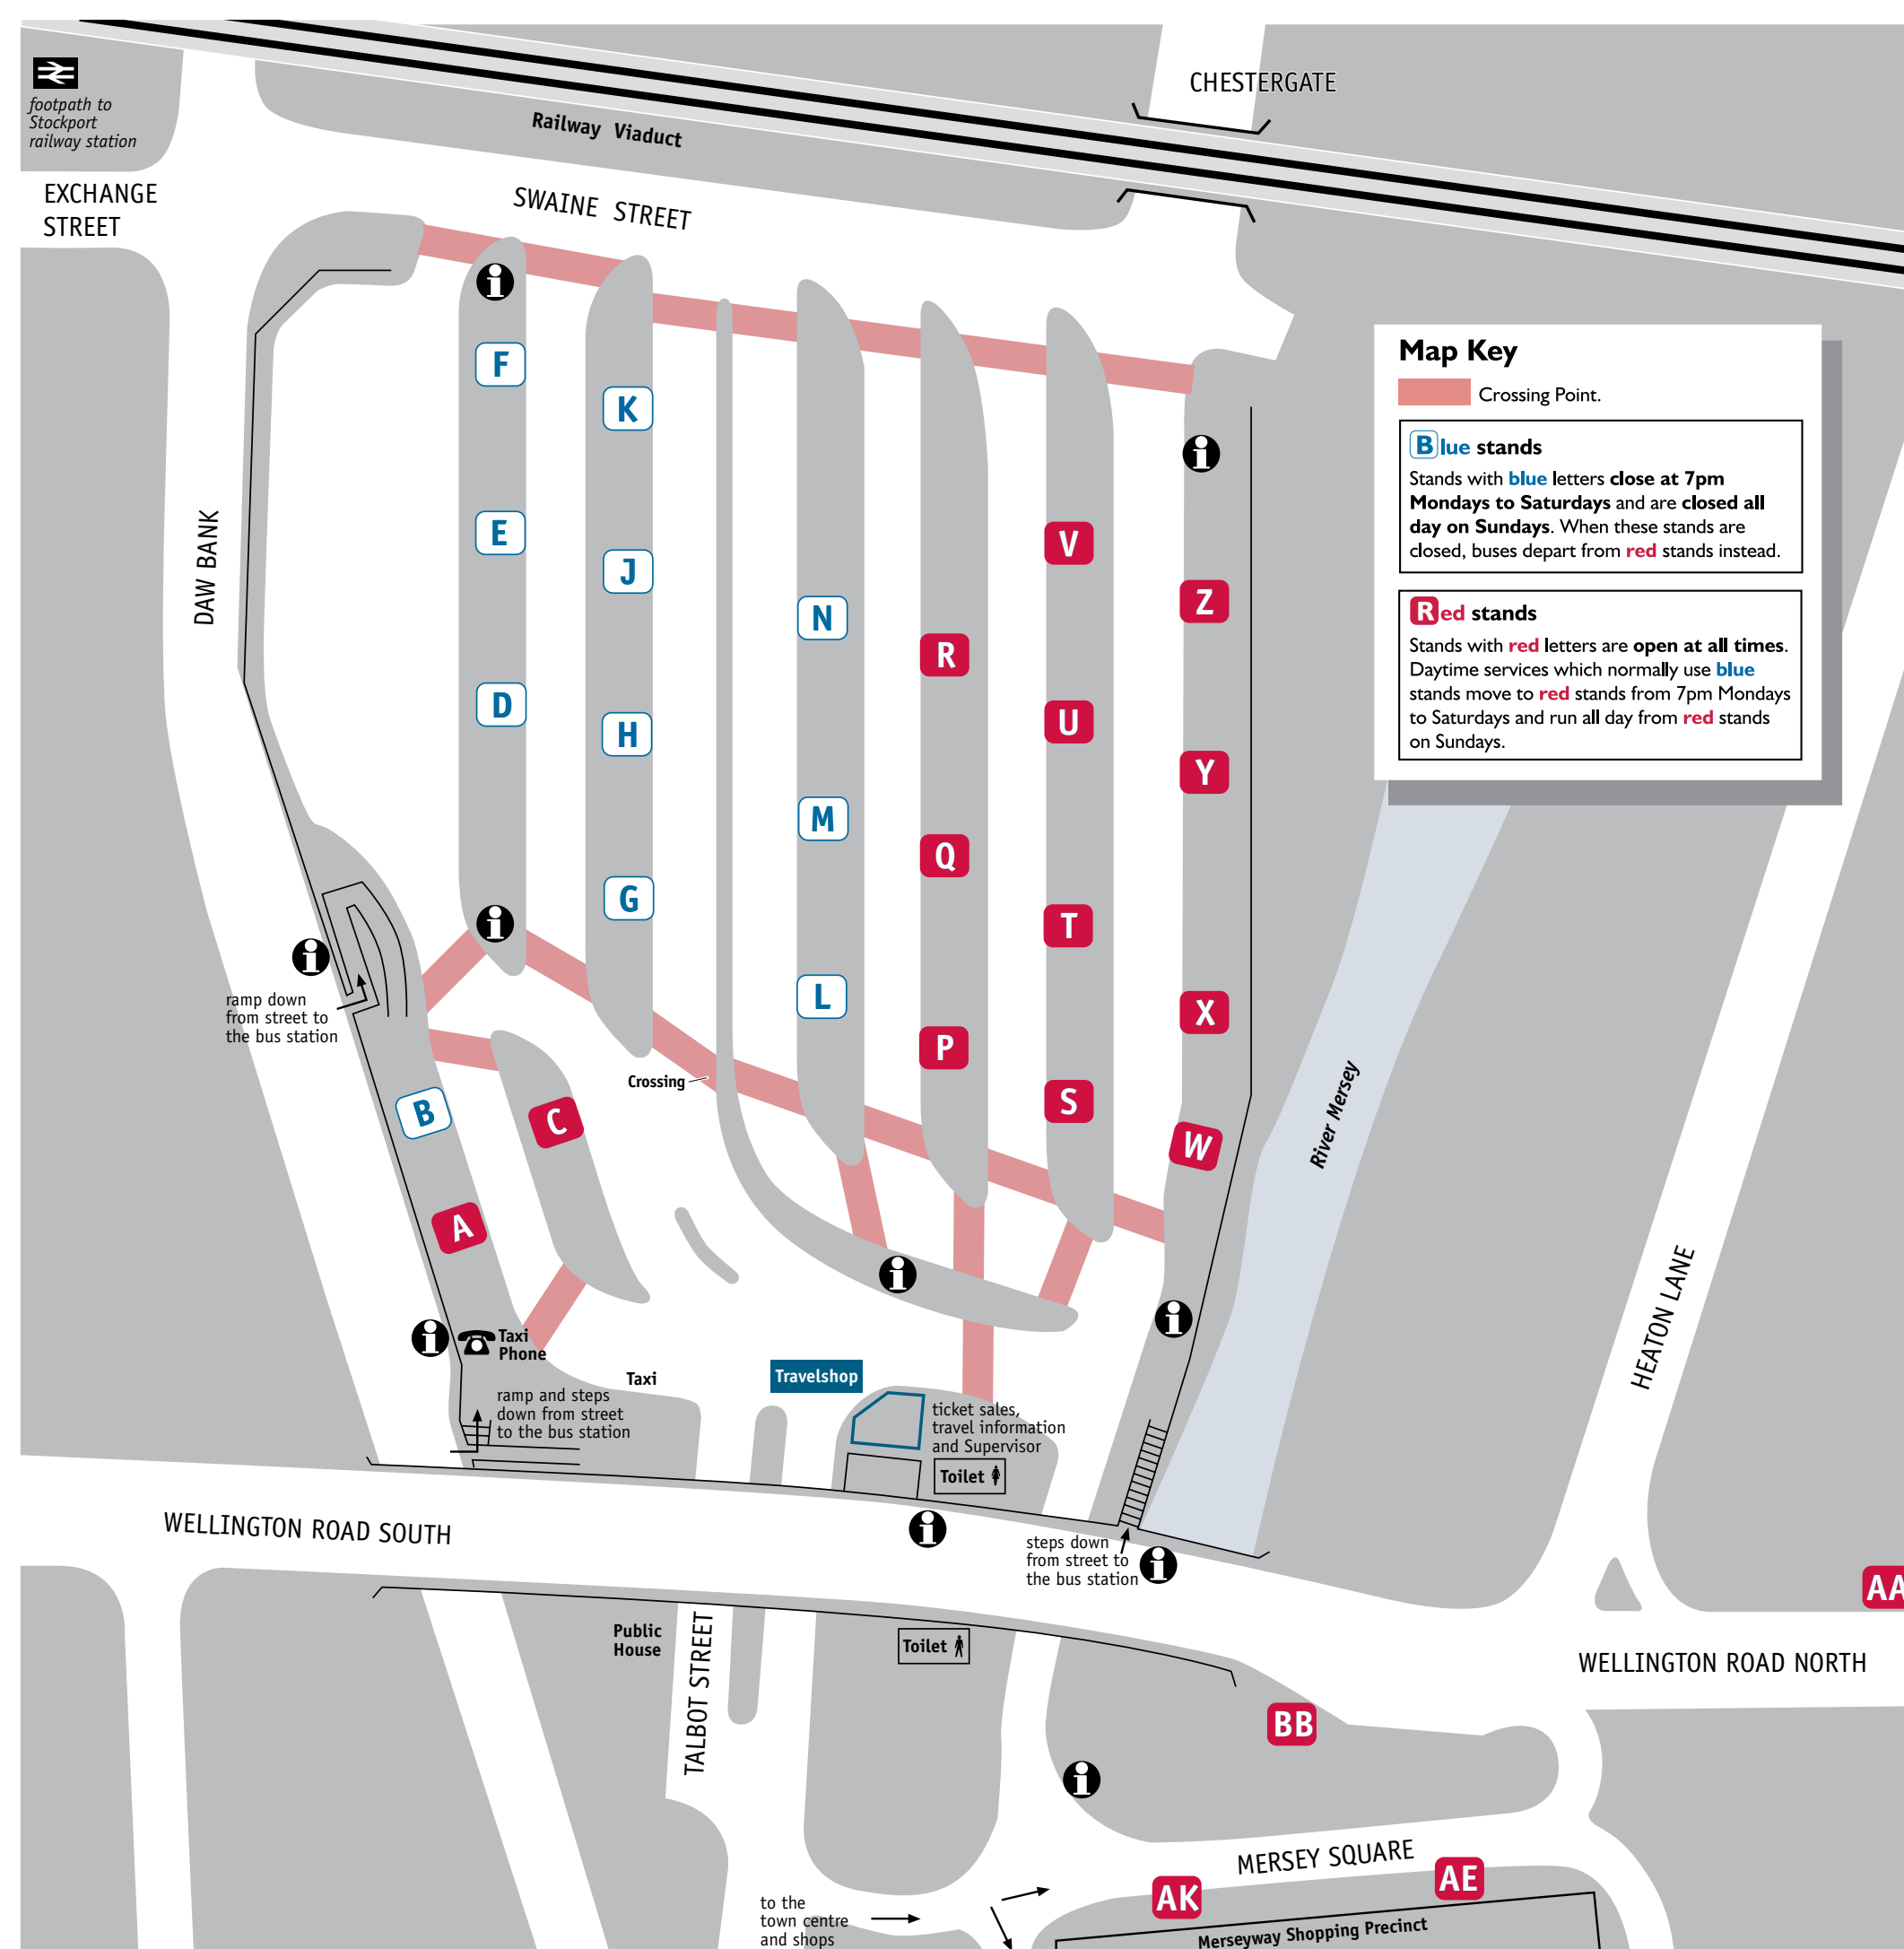

Destination finder

Stockport bus station

24 January 2010

Where to catch your bus

Timetable information is displayed at bus stands in this station.

Destination	Service Number	Before 7pm Mon to Sat Stand Letter	After 7pm and Sundays Stand Letter	
Adswold	307	K	no service	
	309	M	V	
	310	K	W	
	313	L	P	
Altrincham	368 369 X69	Q	Q	
	11	M	U	
Ashton-under-Lyne	370 371	G	W	
	7 317	T	T	
Belle Vue	330	U	U	
	173	AA	no service	
Bolton	203	S	S	
	22	H †	Y †	
Bosden Farm	364 375	W	no service	
	Bramhall	307	K	no service
308		W	no service	
378		N	T	
390		F	no service	
Bramhall Green	307	K	no service	
	308	W	no service	
	378	N	T	
Bramhall North Park Road	372	N	no service	
		330	U	U
Bredbury	380 384	V	V	
	381 386	V	no service	
	328	Q	Q	
Brinnington	322 327	Y	no service	
	324	no service	Z	
	325	Z	Z	
	381	V	no service	
Burnage	22	H †	Y †	
	179	F	W	
	197	J	T	
	199 TP	B	Y	
Chapel-en-le-Frith	67	R	R	
	199 TP	B	Y	
Cheadle	11	M	U	
	309	M	V	
	310 312	K	W	
	371	G	W	
Cheadle Heath	11	M	U	
	307	K	no service	
	310 312	K	W	
	371	G	W	
Cheadle Hulme	307	K	no service	
	308	W	no service	
	313	L	P	
	368 369 X69	Q	Q	
Cheadle Royal	312	K	W	
	Chorlton	22	H †	Y †
23 23A		D	Y	
Colshaw Farm	378	N	T	
	Compstall	383	R	R
384		V	V	
Councillor Lane	307	K	no service	
	309	M	V	
	310	K	W	
	317	T	T	
Davenport Station	309	M	V	
	372	N	no service	
	374 378	N	T	
Davyhulme	22	H †	Y †	
	23 23A	D	Y	
Denton	317	T	T	
	324	no service	Z	
	327	Y	no service	
	TP	B	Y	
Derby Didsbury	23 23A	D	Y	
	42	E	X	
	370	G	W	
	360	W	no service	
Disley	199 TP	B	Y	
	7	T	T	
Droysden	7	T	T	
	Dukinfield	330	U	U

Destination	Service Number	Before 7pm Mon to Sat Stand Letter	After 7pm and Sundays Stand Letter	
East Didsbury	23 23A	D	Y	
	42	E	X	
	179	F	W	
	370	G	W	
Edgeley	11	M	U	
	310	K	W	
	328 368 369 X69	Q	Q	
	371	G	W	
Gatley	11	M	U	
	371	G	W	
	330	U	U	
	7	T	T	
Gee Cross	380	V	V	
	381 386	V	no service	
	22	H †	Y †	
	179	F	W	
Gorton	197	J	T	
	312	K	W	
	313	L	P	
	378	N	T	
Greave	317	T	no service	
	378	N	T	
	312	K	W	
	313	L	P	
Green End	22	H †	Y †	
	179	F	W	
	197	J	T	
	312	K	W	
Grove Lane	313	L	P	
	378	N	T	
	317	T	no service	
	378	N	T	
Guide Bridge	378	N	T	
	312	K	W	
	380 384	V	V	
	381	V	no service	
Handforth	383	R	R	
	322	Y	no service	
	324	no service	Z	
	358	R	R	
Handforth Dean	360	W	no service	
	108 (Sundays* only)	no service	W	
	192	BB	BB	
	199 391 TP	B	Y	
Harrytown	307	K	no service	
	308 360 375	W	no service	
	390	F	no service	
	392 393	B	no service	
Hazel Grove	307	K	no service	
	308	W	no service	
	374	N	T	
	312	K	W	
Hazel Grove Station	368 369 X69	Q	Q	
	173	AA	no service	
	191 192	AA	AA	
	328	P	P	
Hayfield	23 23A	D	Y	
	42	E	X	
	179	F	W	
	370	G	W	
Heald Green	22	H †	Y †	
	197	J	T	
	364	AA	no service	
	23 23A	D	Y	
Heaton Chapel	42	E	X	
	179	F	W	
	370	G	W	
	22	H †	Y †	
Heaton Mersey	197	J	T	
	364	AA	no service	
	23 23A	D	Y	
	42	E	X	
Heaton Moor	179	F	W	
	370	G	W	
	22	H †	Y †	
	197	J	T	
Heaton Norris	364	AA	no service	
	23 23A	D	Y	
	42	E	X	
	179	F	W	
Heaton Norris Didsbury Road	370	G	W	
	22	H †	Y †	
	197	J	T	
	364	AA	no service	
Heaton Norris Wellington Road	173 191 364	AA	AA	
	192	AA	AA	
	199 TP	B	Y	
	360	W	no service	
High Lane	199 TP	B	Y	
	360	W	no service	
	Hospitals - see end of list			
	330	U	U	
Hyde	330	U	U	
	108 (Sundays* only)	no service	W	
Leek	108 (Sundays* only)	no service	W	
	67 191 192 TP	AA	AA	
Levenshulme	197	J	T	
	358	R	R	
Low Leighton	360	W	no service	
	199	B	Y	
Lyme Park	360	W	no service	
	108 (Sundays* only)	no service	W	
Macclesfield	392 393	B	no service